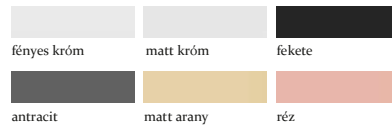

ELÉRHETŐ SZÍNEK

Fogantyúlemez vastagsága: 6 mm	Ár
kilincs	20000 Ft
kulcs	7500 Ft
zárbetét	7500 Ft
WC zár	11100 Ft