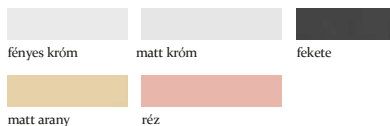

ELÉRHETŐ SZÍNEK