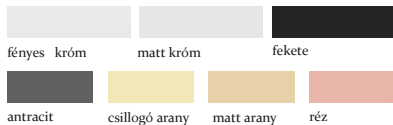

ELÉRHETŐ SZÍNEK

Fogantyúlemez vastagsága: 6 mm	Ár
kilincs	20000 Ft
kulcs	7500 Ft
zárbetét	7500 Ft
WC zár	11200 Ft